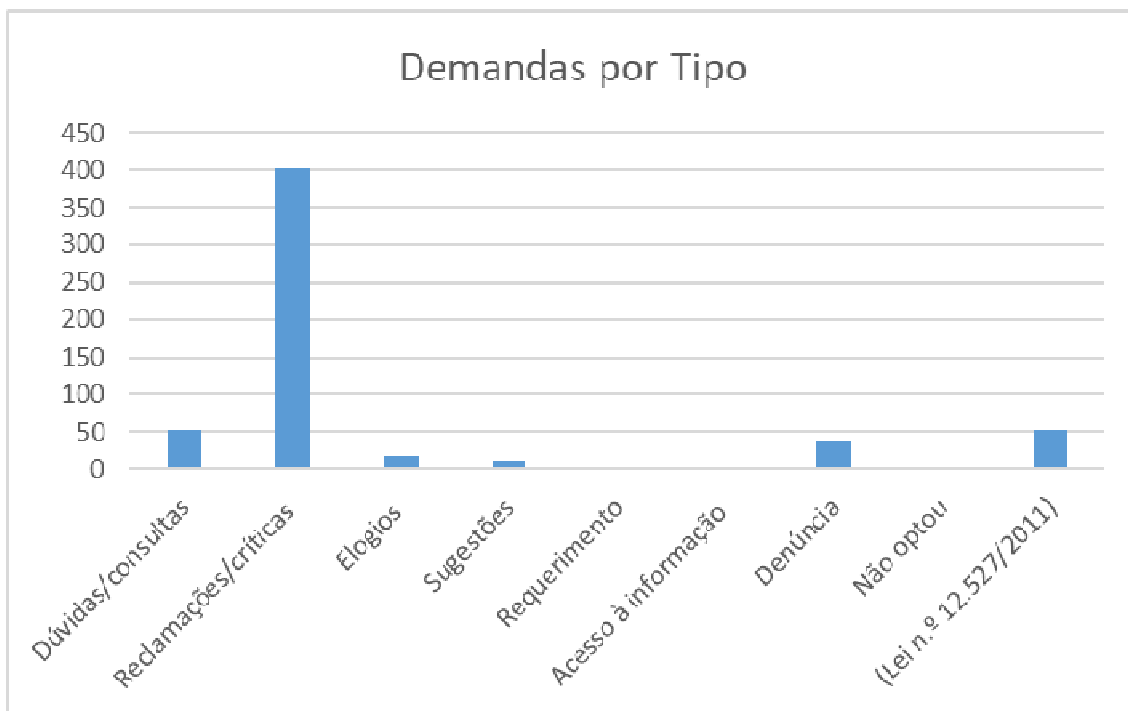

4. Pedidos de acesso à informação (Lei n.º 12.527/2011) por meio de registro:

Meio de Registro	Quantidade
Balcão	-
Caixa de Coleta	-
Carta	-
Internet	50
0800/Telefone	2
Pessoalmente	-
Total	52

5. Demandas relativas a pedidos de acesso à informação (Lei n.º 12.527/2011) por mês, quantidade, descrição e solução:

MÊS	Nº	DESCRIÇÃO	PROAD (N.º)	SOLUÇÃO
JANEIRO	-			
FEVEREIRO	2	Cargos/Funções	82/2022	Solucionada
		Pesquisa/trabalho	107/2022	Solucionada
MARÇO	2	Concurso/servidor	183/2022	Solucionada