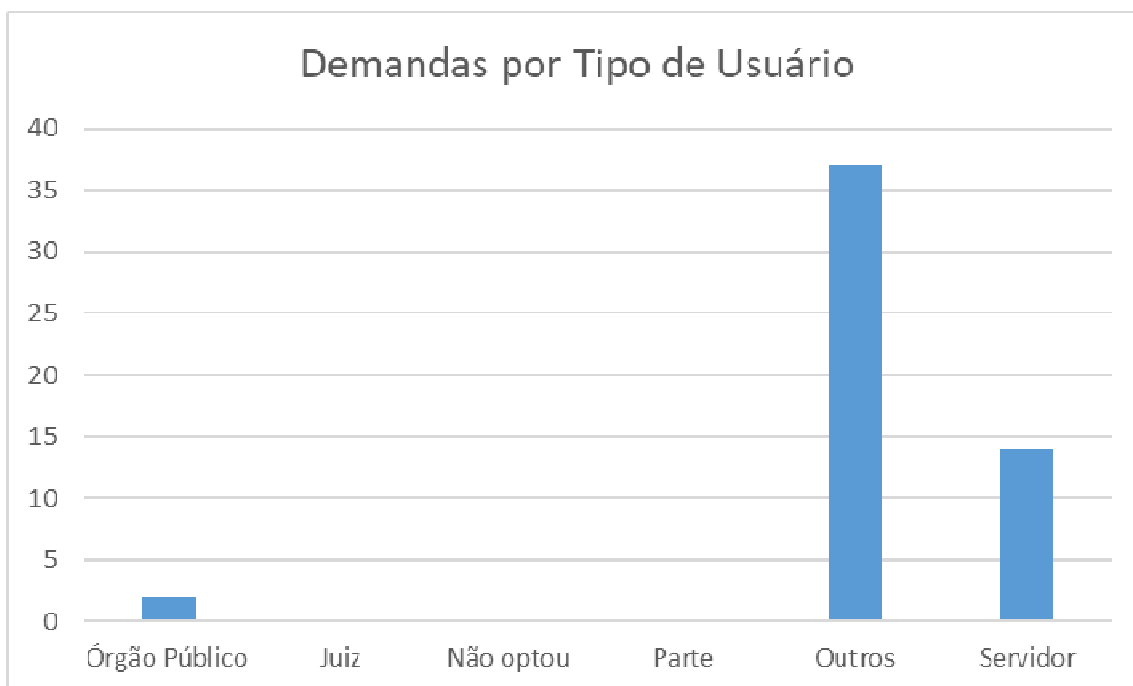

3. Relação dos Pedidos de acesso à informação (Lei n.º 12.527/2011) com o universo global de tipos demandas recebidos pela Ouvidoria:

Classificação	Quantidade
Dúvidas/consultas	52
Reclamações/críticas	402
Elogios	18
Sugestões	10
Requerimento	00
Acesso à informação	00
Denúncia	38
Não optou	1
Pedido de Acesso a informações (Lei n.º 12.527/2011)	52
Total	658